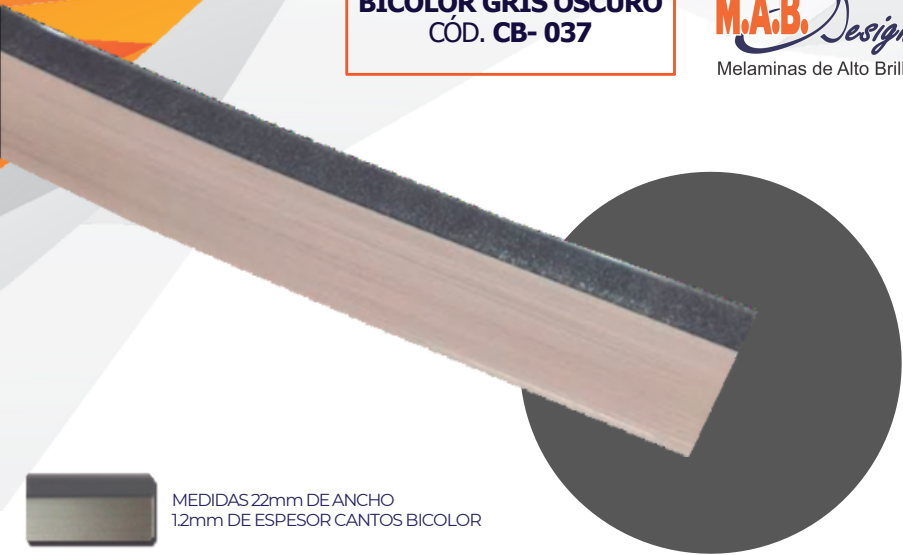

**BICOLOR NEGRO**  
**CÓD. CB- 008**

**M.A.B.** *Design*

Melaminas de Alto Brillo

MEDIDAS 22mm DE ANCHO  
12mm DE ESPESOR CANTOS BICOLOR

**BICOLOR CAFÉ**  
CÓD. CB- 028

**M.A.B. Design**

Melaminas de Alto Brillo

MEDIDAS 22mm DE ANCHO  
12mm DE ESPESOR CANTOS BICOLOR

**BICOLOR ROJO**  
CÓD. CB- 025

**M.A.B. Design**

Melaminas de Alto Brillo

MEDIDAS 22mm DE ANCHO  
12mm DE ESPESOR CANTOS BICOLOR

**BICOLOR GRIS OSCURO**  
CÓD. **CB- 037**

**M.A.B.** *Design*  
Melaminas de Alto Brillo

MEDIDAS 22mm DE ANCHO  
12mm DE ESPESOR CANTOS BICOLOR

**BICOLOR MARRÓN**  
CÓD. **CB- 027**

**M.A.B.** *Design*  
Melaminas de Alto Brillo

MEDIDAS 22mm DE ANCHO  
12mm DE ESPESOR CANTOS BICOLOR

**BICOLOR CREMA**  
CÓD. **CB- 960**

**M.A.B.** *Design*  
Melaminas de Alto Brillo

MEDIDAS 22mm DE ANCHO  
12mm DE ESPESOR CANTOS BICOLOR